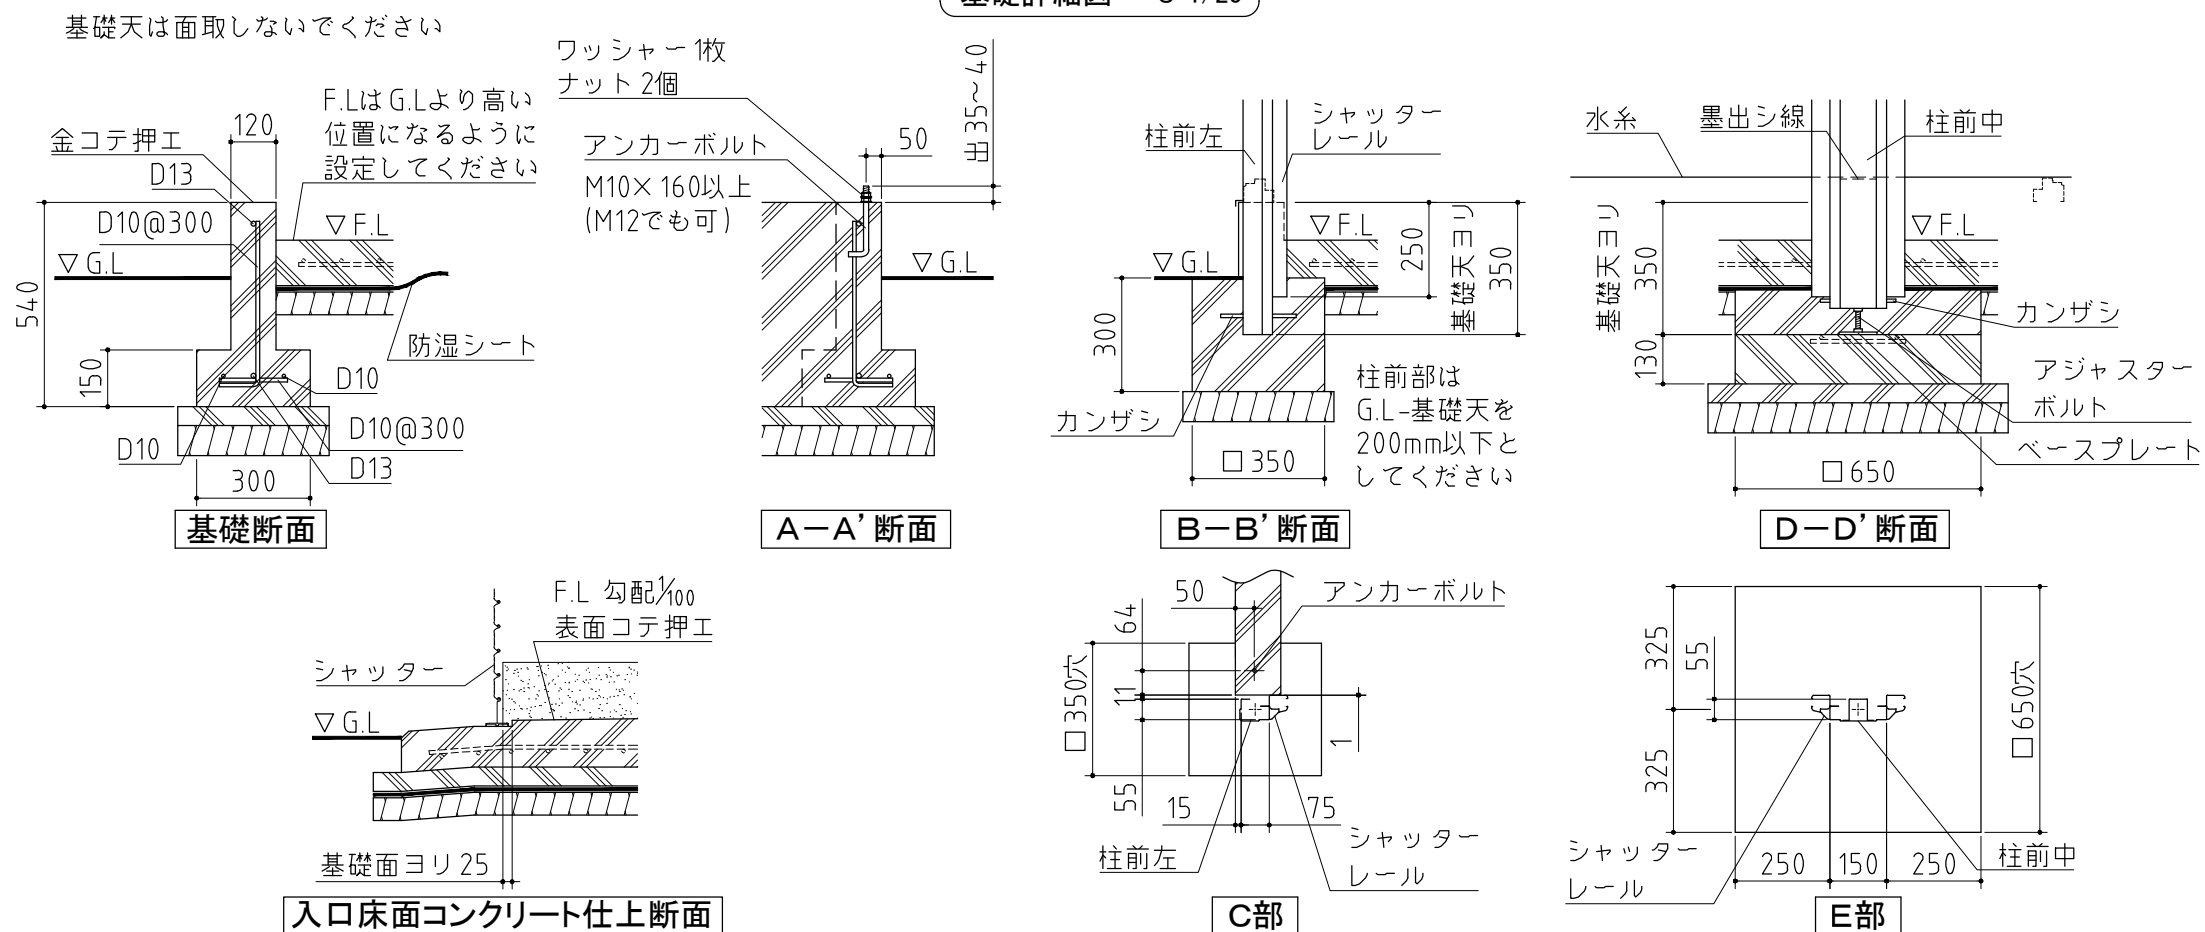

△ 注意
アンカーボルトは布基礎芯ではありません。

×・・・アンカーボルト位置を示す。

基礎詳細図 S=1/20

基礎図

〈縮尺〉 S=1/50
～豪雪型～

機種名 FM-2626SD・HDL

※寒冷地等は地域の実情に合わせた基礎にして下さい。